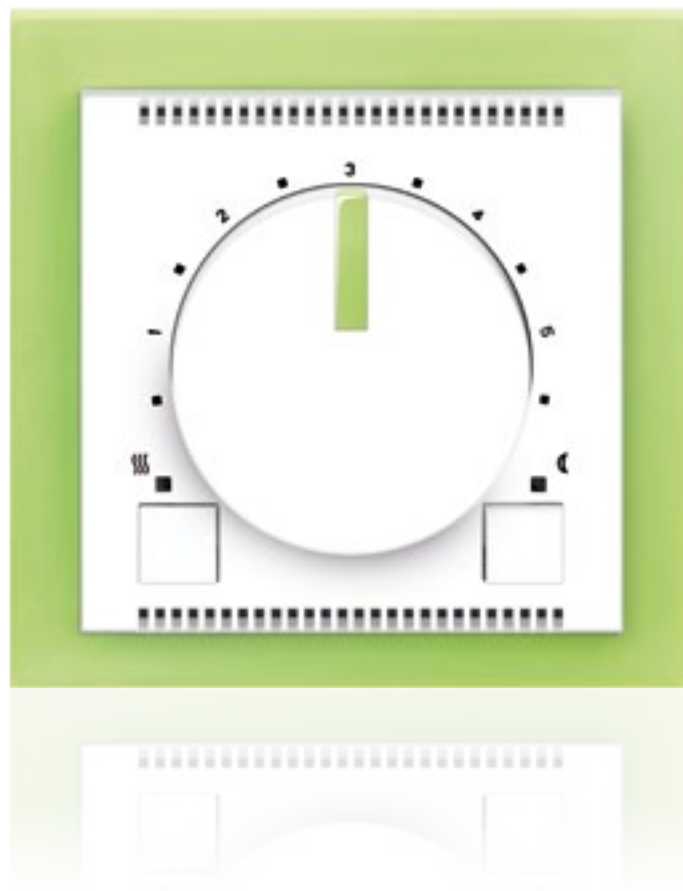

bílá / ledová zelená

bílá / ledová modrá

bílá / ledová šedá

grafitová / ledová bílá

Všechny přístrojové možnosti řady Neo®

spínač / přepínač / ovládač s možností orientačního nebo signalizačního osvětlení

spínač dvojpólový se signalizační doutnavkou

spínač trojpólový

novinka

spínač / přepínač / ovládač s možností orientačního nebo signalizačního osvětlení, s popisovým polem

přepínač sériový / přepínač střídavý dvojitý / ovládač dvojitý

novinka

přepínač sériový / přepínač střídavý dvojitý / ovládač dvojitý, s popisovým polem