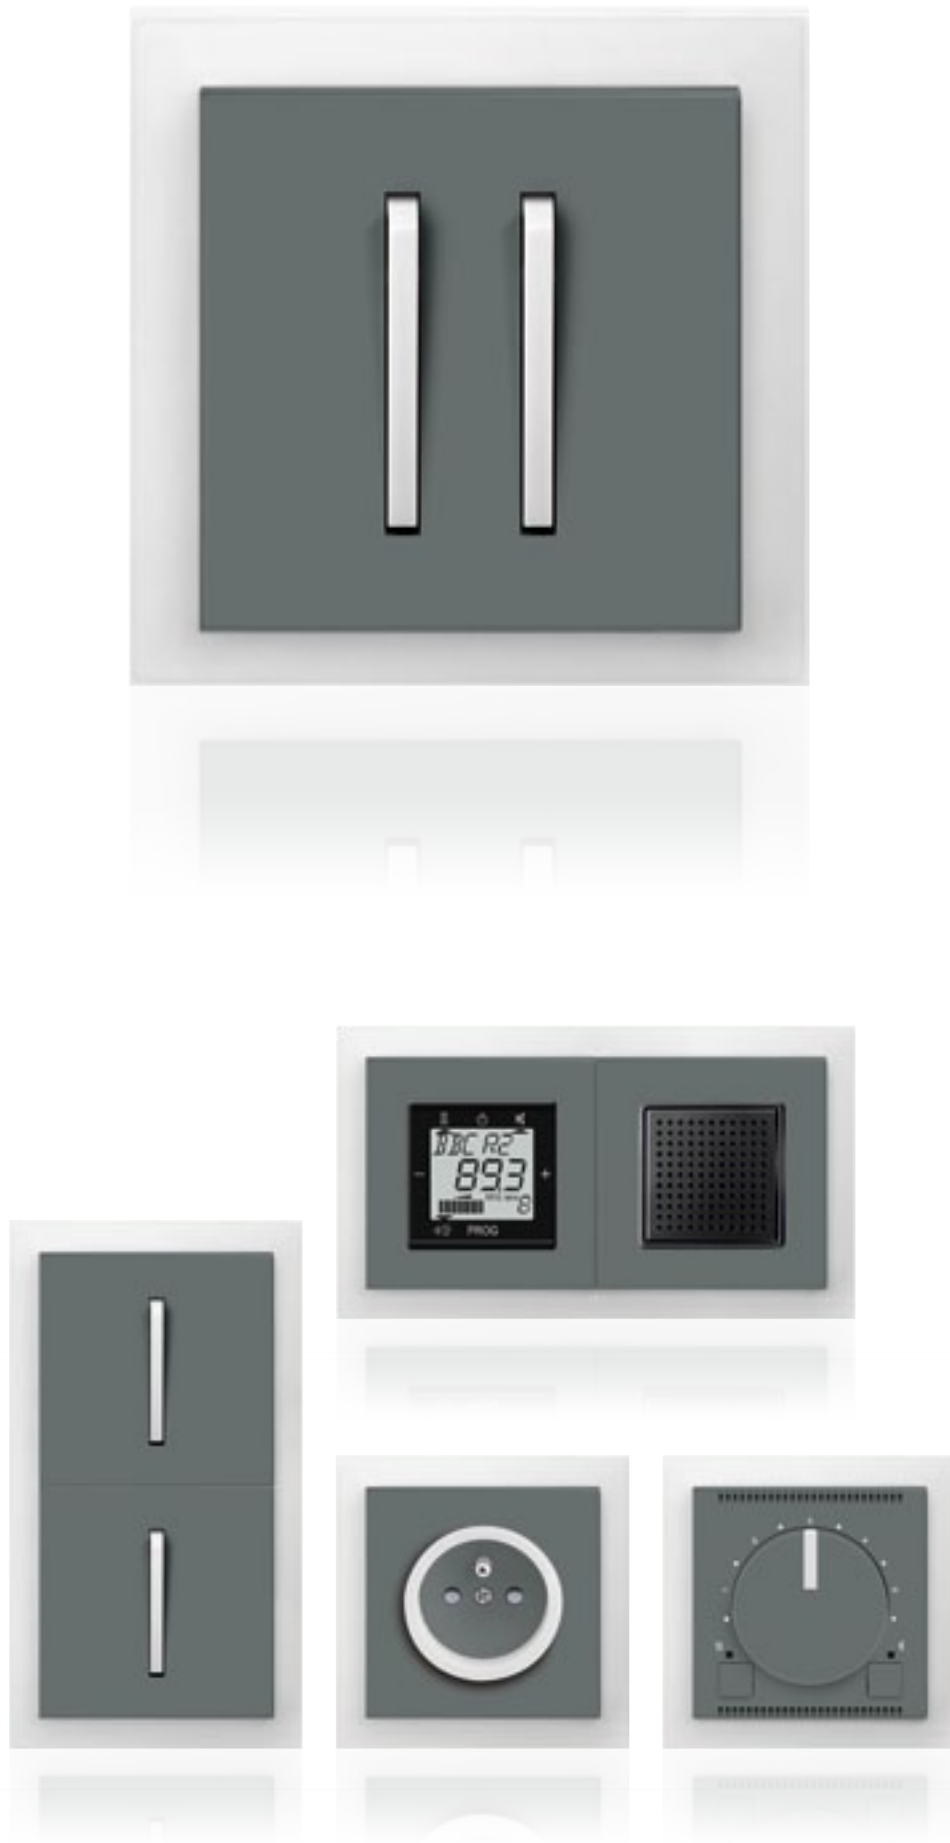

bílá / ledová zelená

bílá / ledová modrá

bílá / ledová šedá

grafitová / ledová bílá

Všechny přístrojové možnosti řady Neo®

spínač / přepínač / ovládač s možností orientačního nebo signalizačního osvětlení

spínač dvojpólový se signalizační doutnavkou

spínač trojpólový

novinka

spínač / přepínač / ovládač s možností orientačního nebo signalizačního osvětlení, s popisovým polem

přepínač sériový / přepínač střídavý dvojitý / ovládač dvojitý

novinka

přepínač sériový / přepínač střídavý dvojitý / ovládač dvojitý, s popisovým polem