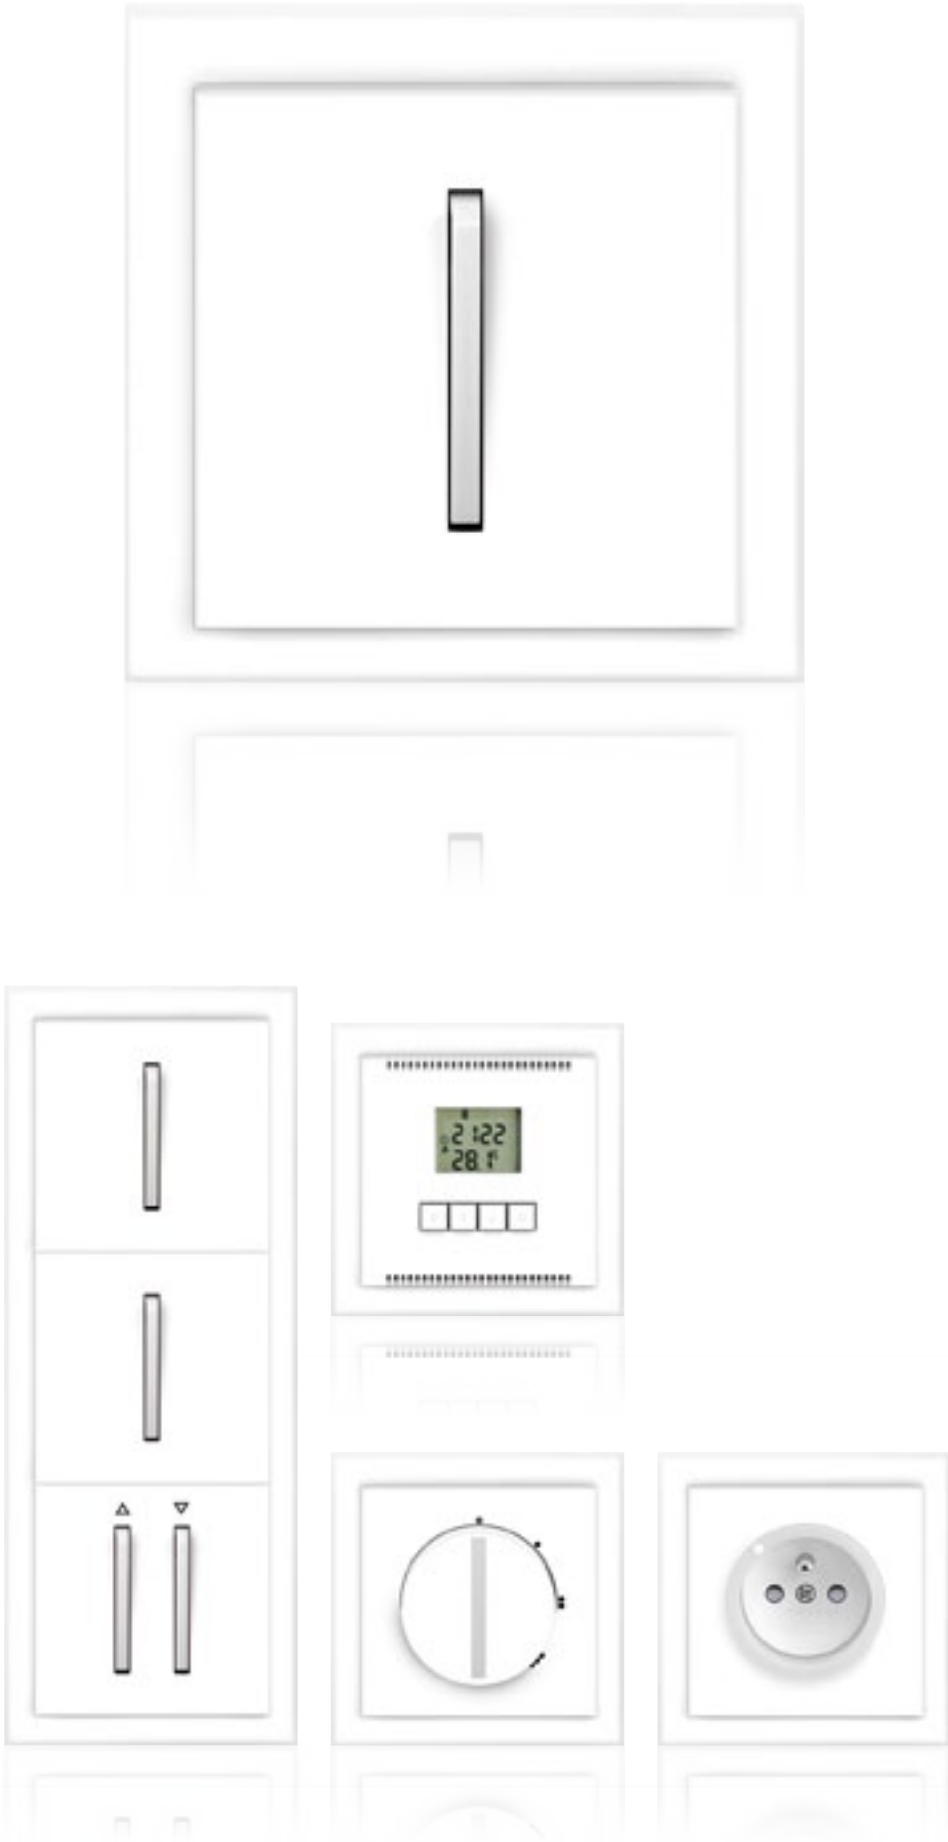

bílá / ledová zelená

bílá / ledová modrá

bílá / ledová šedá

grafitová / ledová bílá

Všechny přístrojové možnosti řady Neo®

spínač / přepínač / ovládač s možností orientačního nebo signalizačního osvětlení

spínač dvojpólový se signalizační doutnavkou