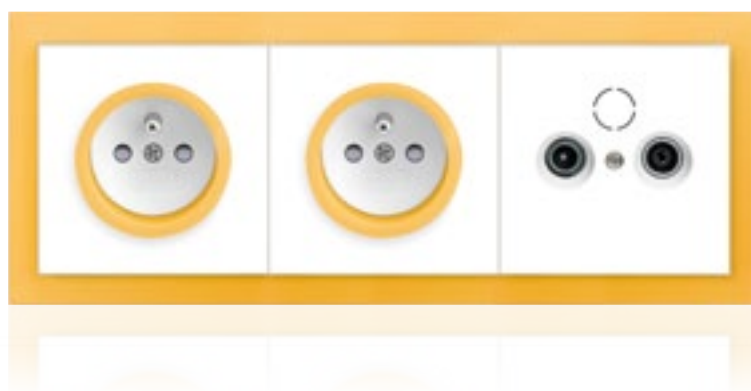

bílá / ledová oranžová