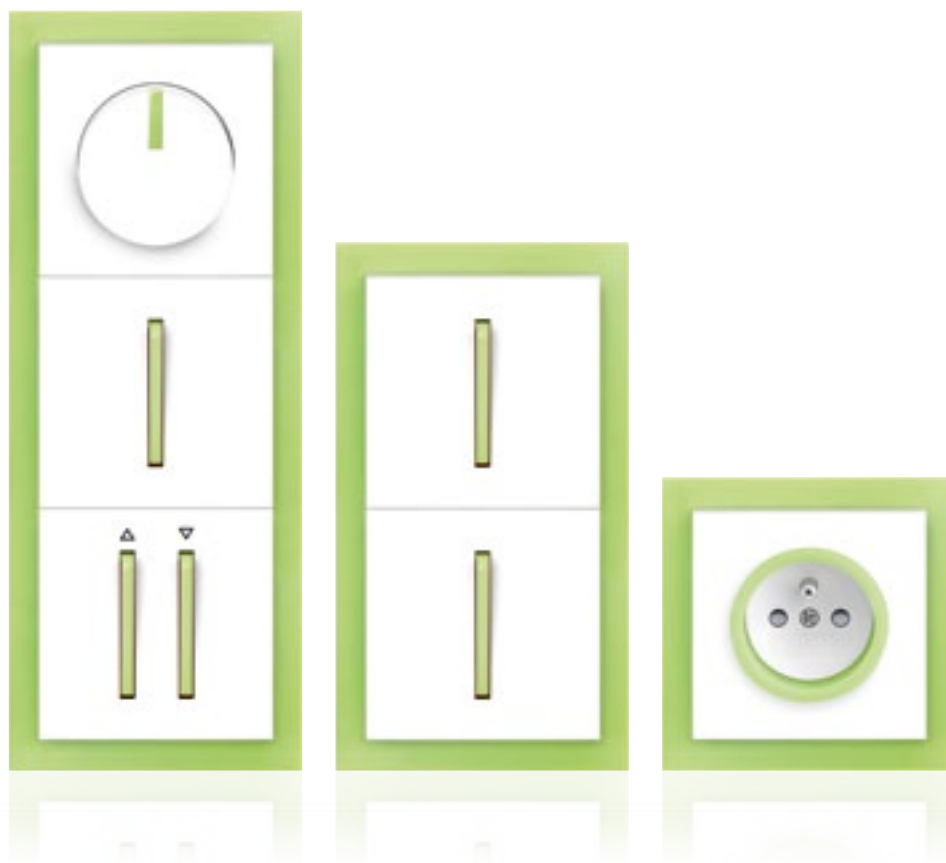

bílá / ledová zelená

bílá / ledová modrá

bílá / ledová šedá

grafitová / ledová bílá

Všechny přístrojové možnosti řady Neo®

spínač / přepínač / ovládač s možností orientačního nebo signalizačního osvětlení

spínač dvojpólový se signalizační doutnavkou