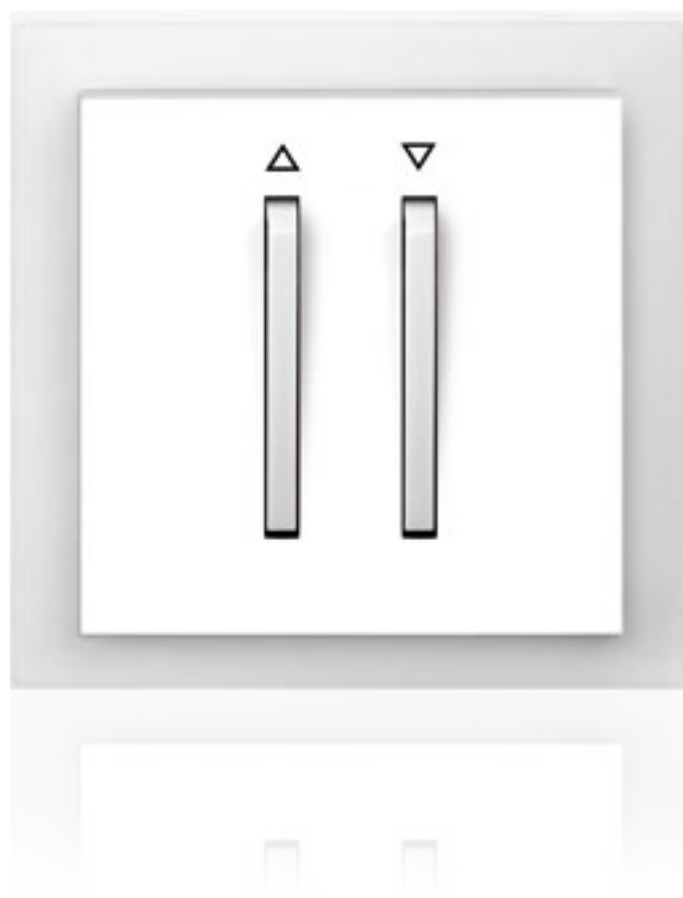

bílá / ledová bílá