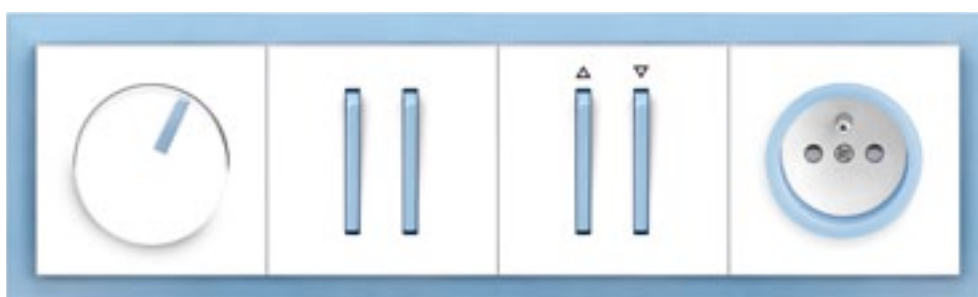

bílá / ledová zelená

bílá / ledová modrá

bílá / ledová šedá

grafitová / ledová bílá

Všechny přístrojové možnosti řady Neo®

spínač / přepínač / ovládač s možností orientačního nebo signalizačního osvětlení

spínač dvojpólový se signalizační doutnavkou

spínač trojpólový

novinka

spínač / přepínač / ovládač s možností orientačního nebo signalizačního osvětlení, s popisovým polem

přepínač sériový / přepínač střídavý dvojitý / ovládač dvojitý

novinka

přepínač sériový / přepínač střídavý dvojitý / ovládač dvojitý, s popisovým polem