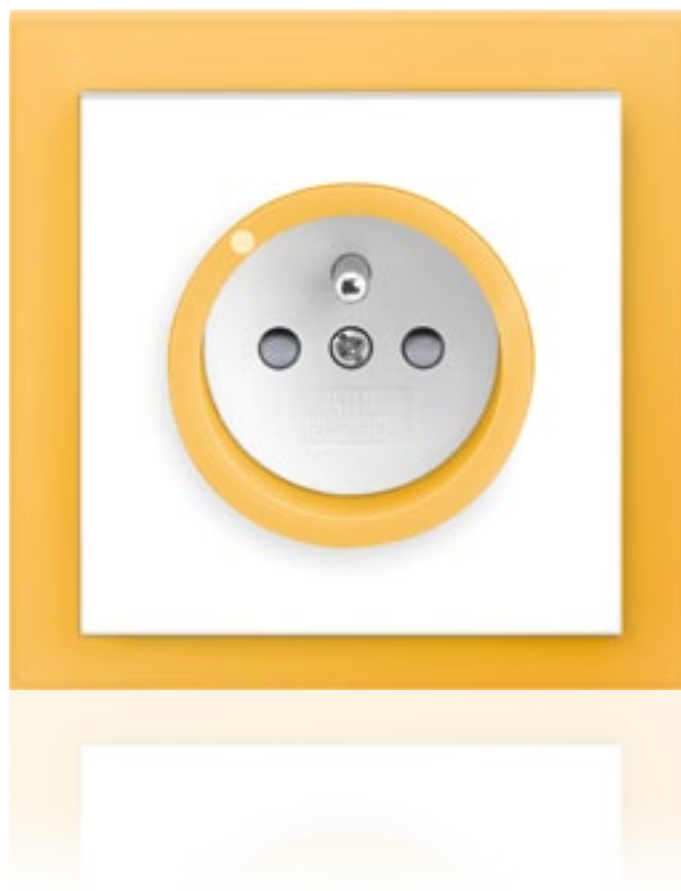

bílá / ledová bílá

bílá / ledová oranžová

bílá / ledová zelená

bílá / ledová modrá

bílá / bílá

bílá / ledová šedá

grafitová / ledová bílá

bílá / ledová bílá

bílá / ledová oranžová

Lákají mě téměř neomezené možnosti. V elektrice si konečně můžu nakombinovat co chci. Vodorovně, svisle a v designu, který má pro mě smysl. Dálkové ovládání i audio. Jsem jiný, a proto mám Neo®.

bílá / ledová zelená

bílá / ledová modrá

bílá / ledová šedá

grafitová / ledová bílá

Všechny přístrojové možnosti řady Neo®

spínač / přepínač / ovládač s možností orientačního nebo signalizačního osvětlení

spínač dvojpólový se signalizační doutnavkou

spínač trojpólový

novinka

spínač / přepínač / ovládač s možností orientačního nebo signalizačního osvětlení, s popisovým polem

přepínač sériový / přepínač střídavý dvojitý / ovládač dvojitý

novinka

přepínač sériový / přepínač střídavý dvojitý / ovládač dvojitý, s popisovým polem