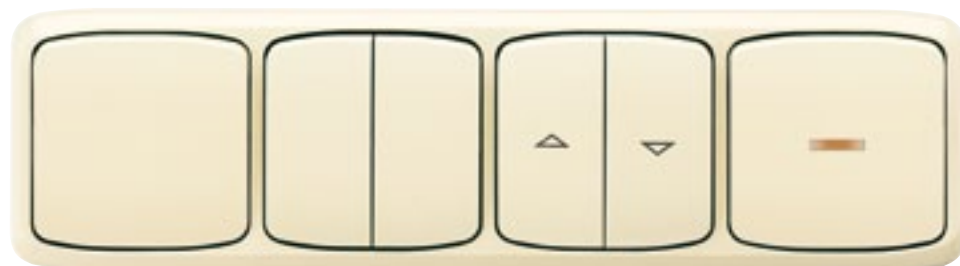

vřesová červená

bílá

šedá

Výrazné Tango®. V barevné škále jsme našli světlé i syté barvy a potěšil nás také krásně oblý tvar a lesklý povrch. Líbí se nám.

slonová kost

běžová

bordó

světle modrá