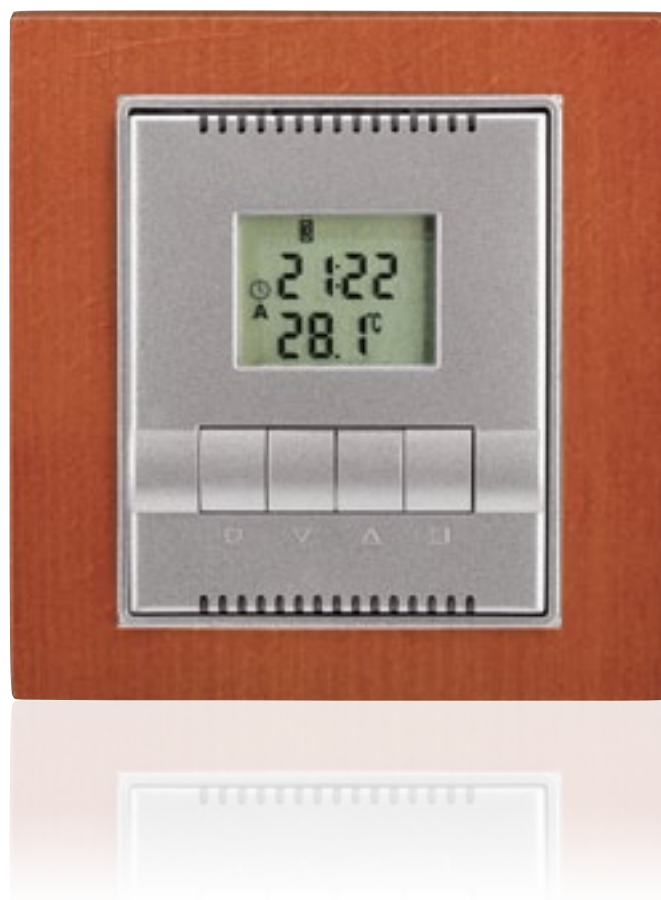

starostříbrná / přírodní buk

antracitová / mahagon

Všechny přístrojové možnosti řad Time® a Time® Arbo

spínač / přepínač /
ovládač /
ovládač časový

spínač / přepínač / ovládač
se signalizační nebo
orientační doutnavkou